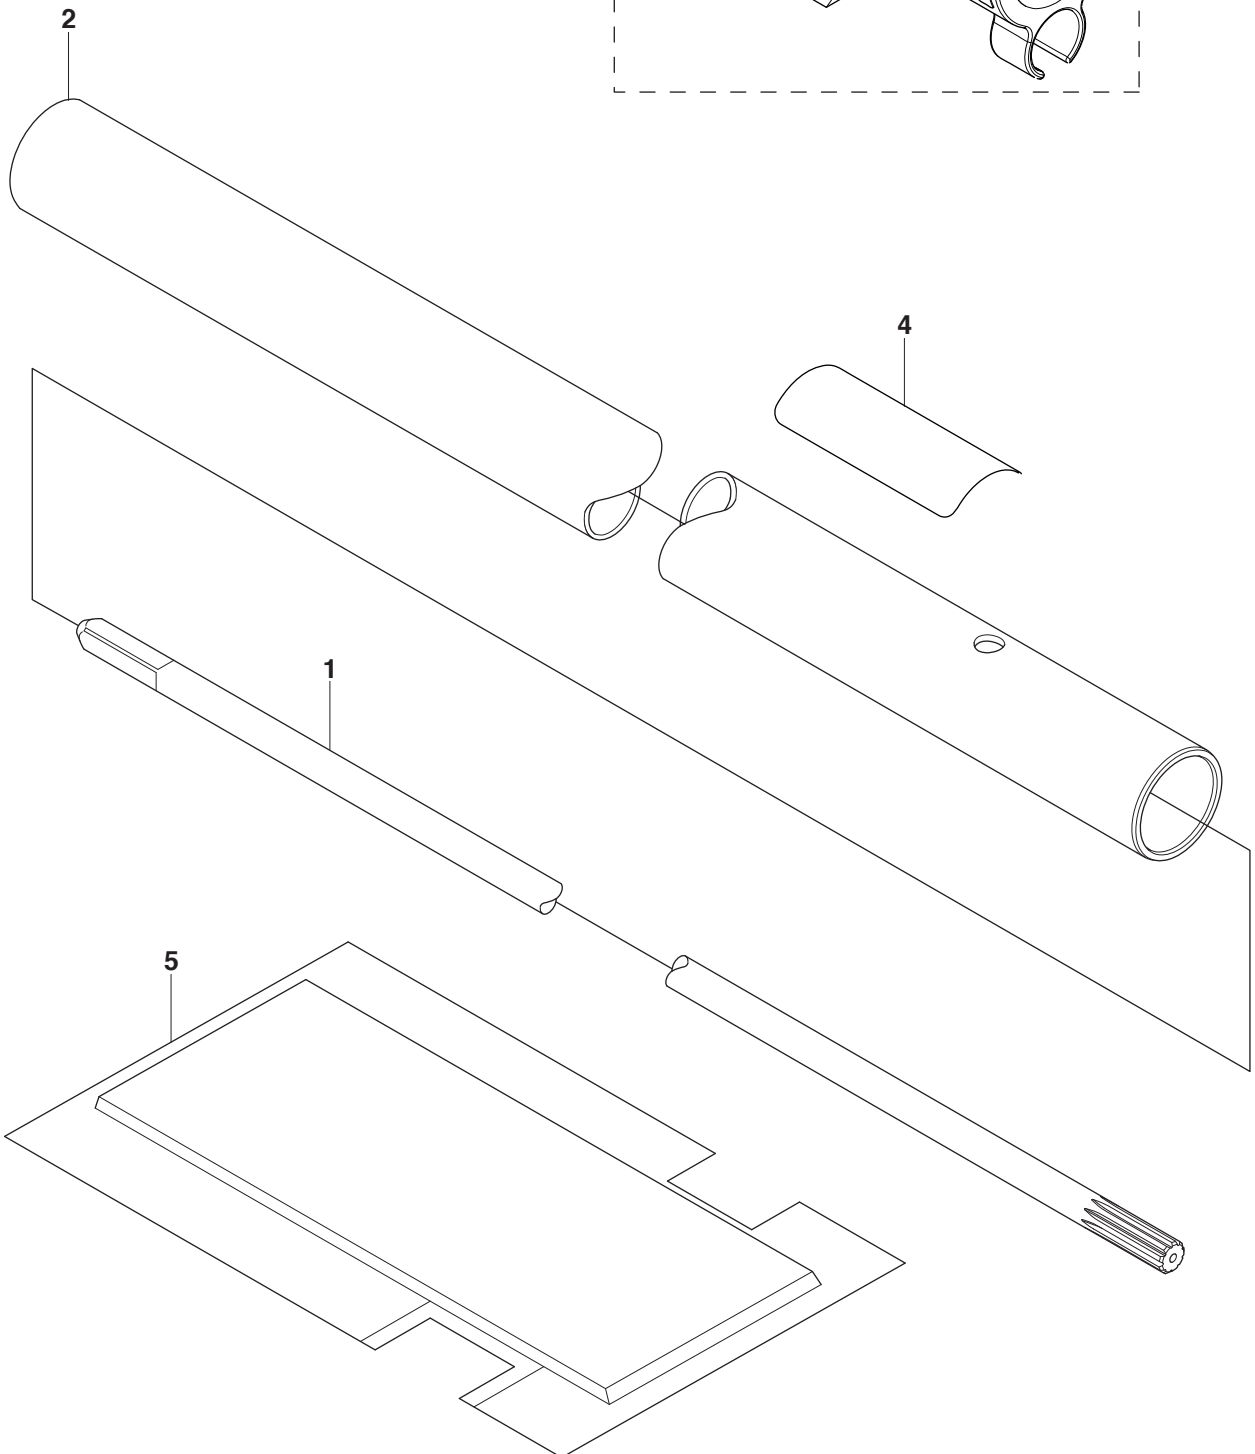

A 226RJ
GEAR

Position	Article	Quantity	Notes	Kit
1	537 33 32-02	1		
2	503 20 15-02	1		
3	510 90 89-01	1	Screw M5x12	
4	503 20 07-25	1	Screw M5x25	
5	738 21 99-00	1		
6	738 21 99-02	1		
7	735 31 11-00	1		
8	735 31 25-10	1		
9	738 21 98-00	1		
11	537 18 95-01	1	Screw M6x20	
12	503 93 55-01	1		
13	738 21 01-04	1		
14	735 31 28-10	1		
15	537 23 49-01	1		
16	537 29 26-01	1		
17	537 28 56-01	1		
18	503 85 63-01	1		

B 226RJ
TUBE & SHAFT

Position	Article	Quantity	Notes	Kit
1	528 84 19-01	1		
2	528 84 20-01	1		
3	521 82 21-01	1		
4	510 96 31-01	1		
5	521 53 87-01	1		
6	510 48 23-01	1		

C 226RJ
HANDLEBAR

Position	Article	Quantity	Notes	Kit
1	503 87 19-06	1		
2	503 99 78-04	1		
3	529 26 94-01	1		
5	503 94 03-01	1		
6	574 18 15-01	3		
7	502 19 71-01	1		

D 226RJ
THROTTLE HANDLE

Position	Article	Quantity	Notes	Kit
1	970 43 10-01	1		
3	515 43 52-01	1		
4	515 43 48-01	1		
5	515 43 49-01	1		
6	512 53 22-01	1		
7	521 71 95-01	1		
8	521 71 93-01	1		
9	521 72 09-01	2		
10	521 72 15-01	1		
11	521 72 17-01	1		
12	521 72 33-01	1		
13	521 72 29-01	1		
14	521 71 99-01	1		
15	521 71 97-01	1		
16	521 72 11-01	1		
17	521 72 31-01	1		
18	521 72 27-01	1		
19	521 72 01-01	1		
20	521 69 51-01	1		
21	521 72 03-01	1		
22	521 72 40-01	1		
23	521 72 35-01	1		
24	521 72 05-01	1		
25	521 69 54-01	4		
26	521 69 56-01	4		

E 226RJ
CLUTCH

Position	Article	Quantity	Notes	Kit
1	521 77 12-01	1		
2	516 12 41-01	1		1
3	525 95 32-01	1		1
4	506 60 99-01	1		1
5	521 60 98-01	1		1
6	512 36 05-01	1		
7	521 76 83-01	1		
8	521 76 82-01	1		
9	526 73 45-01	2		
10	526 73 44-01	1		
11	513 18 96-01	2		
12	521 75 82-01	2		
13	506 62 94-01	1		
14	506 68 58-01	1		13
15	505 05 44-01	2		
16	511 32 36-01	1		
17	514 23 48-01	2		
18	521 75 88-01	1		
19	510 48 23-01	2		