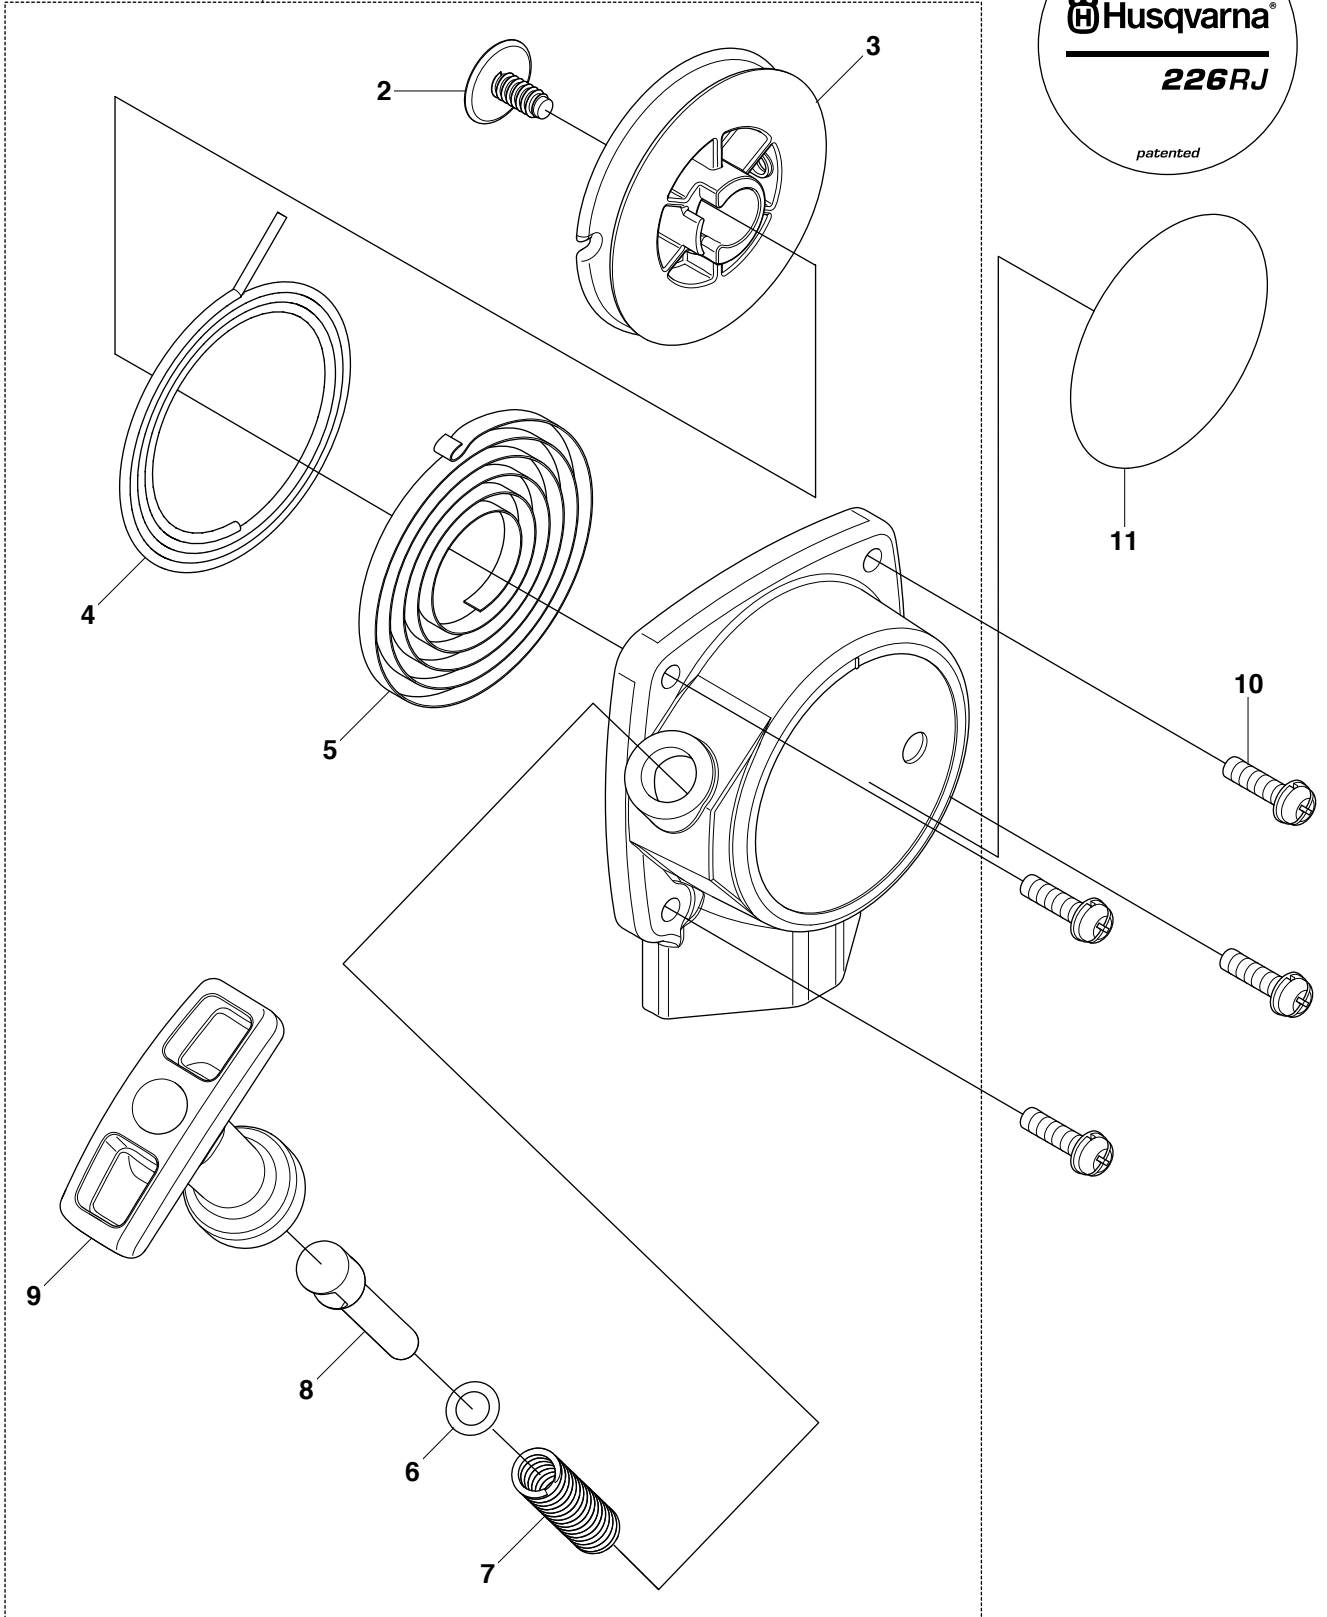

J 226RJ
STARTER

Position	Article	Quantity	Notes	Kit
1	527 91 81-01	1		
2	506 61 30-01	1		1
3	513 41 68-01	1		1
4	521 75 94-01	1		1
5	504 11 50-01	1		1
6	521 75 96-01	1		1
7	521 75 99-01	1		1
8	521 75 98-01	1		1
9	521 75 97-01	1		1
10	512 36 10-01	4		
11	529 21 86-01	1		
12	513 41 73-01	1		
13	513 41 77-01	1		12
14	513 41 78-01	1		12