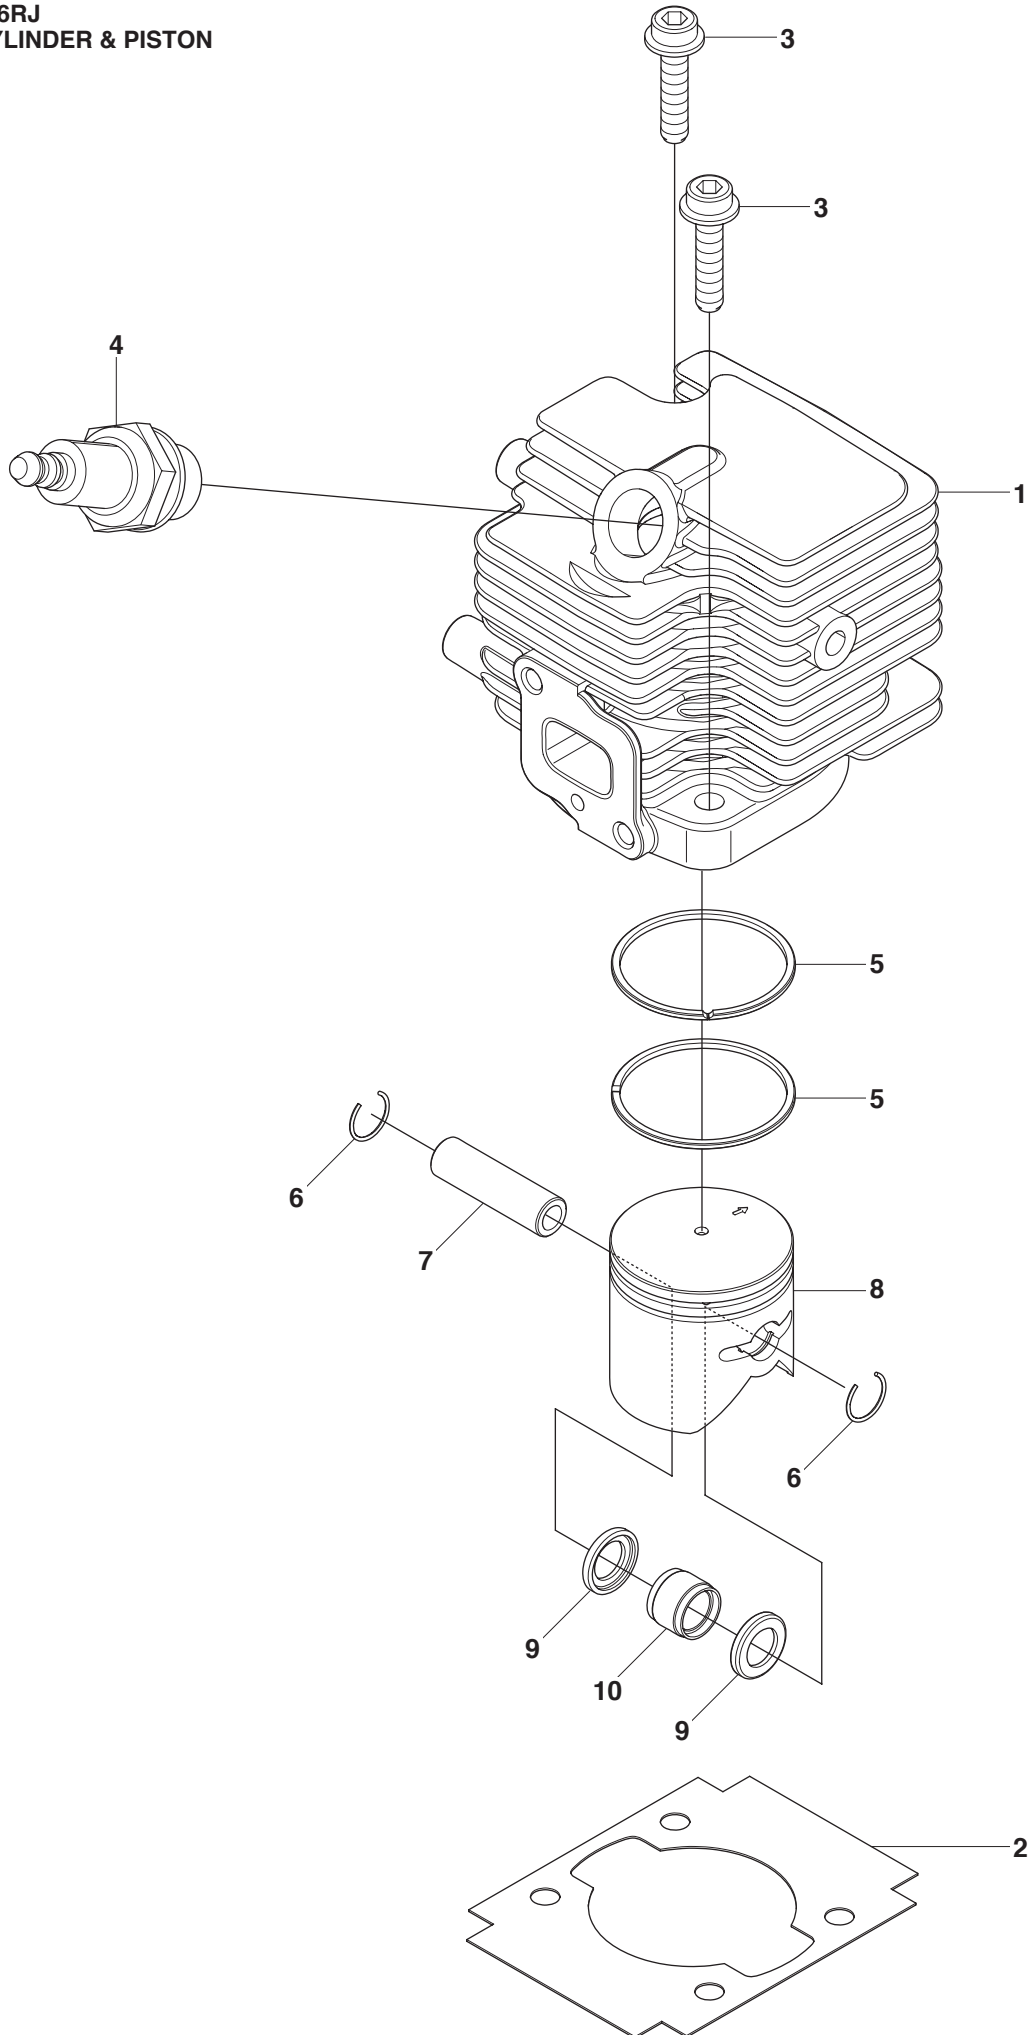

A 226RJ
GEAR

Position	Article	Quantity	Notes	Kit
1	537 33 32-02	1		
2	503 20 15-02	1		
3	510 90 89-01	1	Screw M5x12	
4	503 20 07-25	1	Screw M5x25	
5	738 21 99-00	1		
6	738 21 99-02	1		
7	735 31 11-00	1		
8	735 31 25-10	1		
9	738 21 98-00	1		
11	537 18 95-01	1	Screw M6x20	
12	503 93 55-01	1		
13	738 21 01-04	1		
14	735 31 28-10	1		
15	537 23 49-01	1		
16	537 29 26-01	1		
17	537 28 56-01	1		
18	503 85 63-01	1		

E 226RJ
CLUTCH

Position	Article	Quantity	Notes	Kit
1	521 77 12-01	1		
2	516 12 41-01	1		1
3	525 95 32-01	1		1
4	506 60 99-01	1		1
5	521 60 98-01	1		1
6	512 36 05-01	1		
7	521 76 83-01	1		
8	521 76 82-01	1		
9	526 73 45-01	2		
10	526 73 44-01	1		
11	513 18 96-01	2		
12	521 75 82-01	2		
13	506 62 94-01	1		
14	506 68 58-01	1		13
15	505 05 44-01	2		
16	511 32 36-01	1		
17	514 23 48-01	2		
18	521 75 88-01	1		
19	510 48 23-01	2		

K 226RJ
TANK

Page K 226RJ TANK

Position	Article	Quantity	Notes	Kit
1	521 77 20-01	1		
2	515 45 29-01	1		1
3	506 74 68-01	1		1, 2
4	515 44 78-01	1		1, 2
5	515 41 83-01	1		1, 2
6	506 74 58-01	1		1, 2
7	515 41 85-01	1		1
8	506 70 70-01	1		1
9	515 41 84-01	1		1
10	506 74 15-01	1		
11	515 41 87-01	2		
12	515 49 25-01	1		

M 226RJ
CYLINDER & PISTON

Position	Article	Quantity	Notes	Kit
1	525 95 70-01	1		
2	515 40 88-01	1		
3	513 41 25-01	2		
4	521 23 12-01	1	Plug (BPMR7A)	
5	529 25 10-01	2		
6	505 04 52-01	2		
7	505 04 07-01	1		
8	515 49 18-01	1		
9	505 04 10-01	2		
10	505 04 09-01	1		