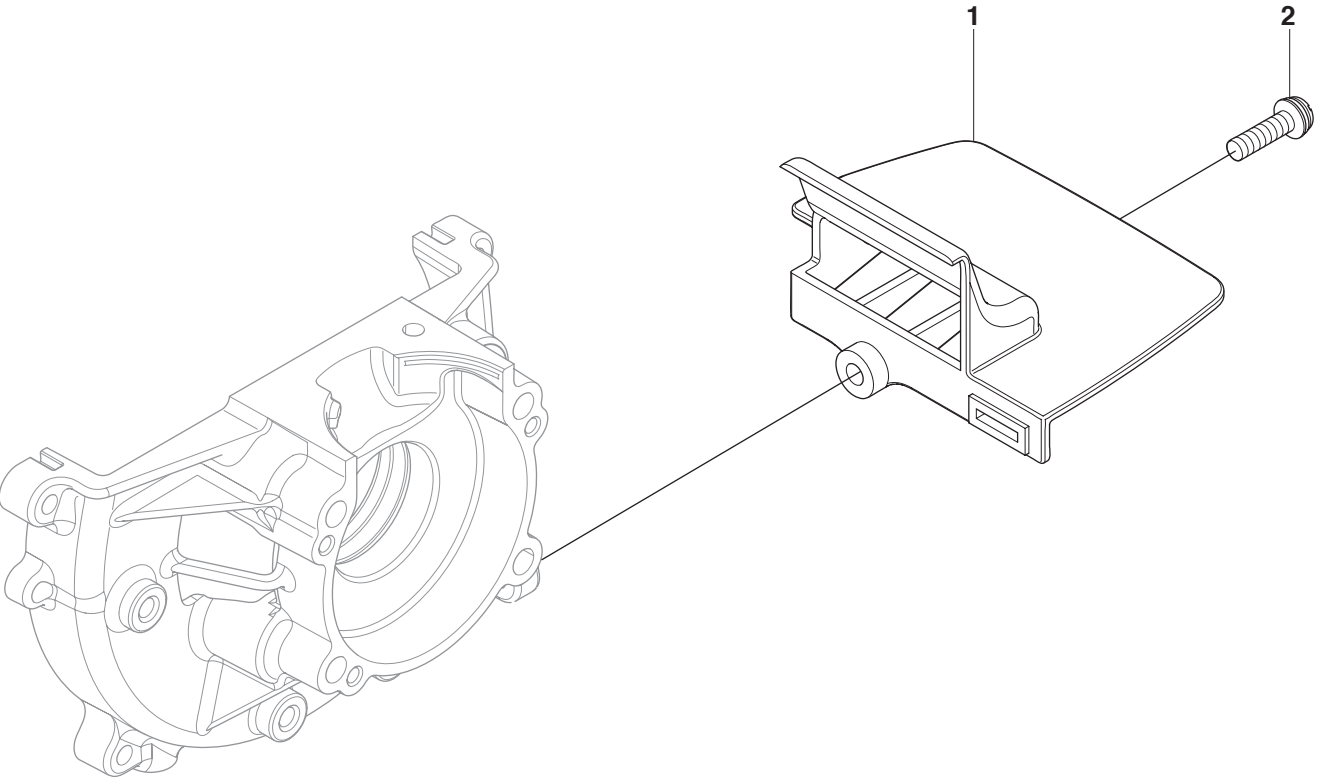

H 226RJ
MUFFLER

Position	Article	Quantity	Notes	Kit
1	515 41 21-01	1		
2	510 48 16-01	1		
3	516 07 14-01	2		
4	512 35 97-01	1		
5	512 33 29-01	1