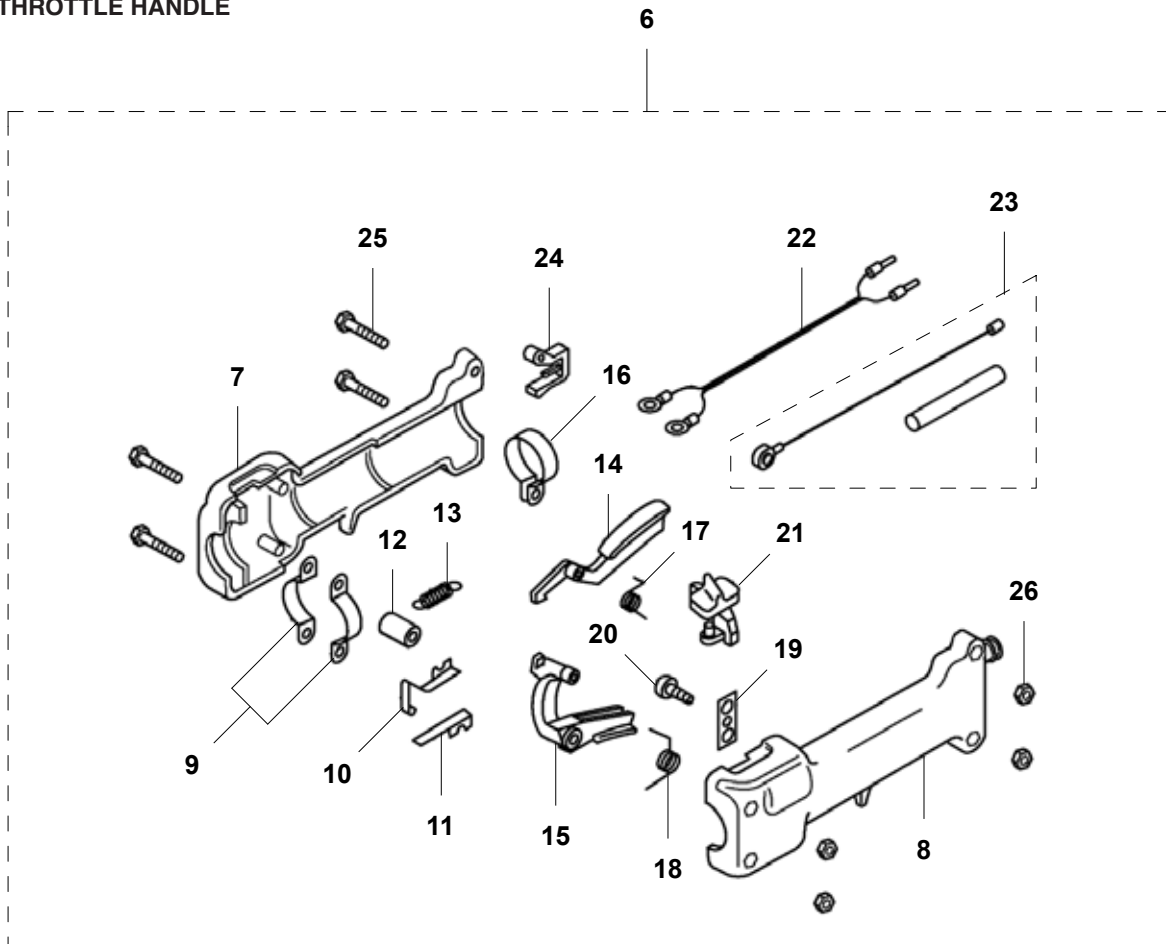

A 226RJ
GEAR

Position	Article	Quantity	Notes	Kit
1	537 33 32-02	1		
2	503 20 15-02	1		
3	510 90 89-01	1	Screw M5x12	
4	503 20 07-25	1	Screw M5x25	
5	738 21 99-00	1		
6	738 21 99-02	1		
7	735 31 11-00	1		
8	735 31 25-10	1		
9	738 21 98-00	1		
11	537 18 95-01	1	Screw M6x20	
12	503 93 55-01	1		
13	738 21 01-04	1		
14	735 31 28-10	1		
15	537 23 49-01	1		
16	537 29 26-01	1		
17	537 28 56-01	1		
18	503 85 63-01	1		

B 226RJ
TUBE & SHAFT

Position	Article	Quantity	Notes	Kit
1	528 84 19-01	1		
2	528 84 20-01	1		
3	521 82 21-01	1		
4	510 96 31-01	1		
5	521 53 87-01	1		
6	510 48 23-01	1		

C 226RJ
HANDLEBAR

Position	Article	Quantity	Notes	Kit
1	503 87 19-06	1		
2	503 99 78-04	1		
3	529 26 94-01	1		
5	503 94 03-01	1		
6	574 18 15-01	3		
7	502 19 71-01	1		

D 226RJ
THROTTLE HANDLE

Position	Article	Quantity	Notes	Kit
1	970 43 10-01	1		
3	515 43 52-01	1		
4	515 43 48-01	1		
5	515 43 49-01	1		
6	512 53 22-01	1		
7	521 71 95-01	1		
8	521 71 93-01	1		
9	521 72 09-01	2		
10	521 72 15-01	1		
11	521 72 17-01	1		
12	521 72 33-01	1		
13	521 72 29-01	1		
14	521 71 99-01	1		
15	521 71 97-01	1		
16	521 72 11-01	1		
17	521 72 31-01	1		
18	521 72 27-01	1		
19	521 72 01-01	1		
20	521 69 51-01	1		
21	521 72 03-01	1		
22	521 72 40-01	1		
23	521 72 35-01	1		
24	521 72 05-01	1		
25	521 69 54-01	4		
26	521 69 56-01	4		

E 226RJ
CLUTCH

Position	Article	Quantity	Notes	Kit
1	521 77 12-01	1		
2	516 12 41-01	1		1
3	525 95 32-01	1		1
4	506 60 99-01	1		1
5	521 60 98-01	1		1
6	512 36 05-01	1		
7	521 76 83-01	1		
8	521 76 82-01	1		
9	526 73 45-01	2		
10	526 73 44-01	1		
11	513 18 96-01	2		
12	521 75 82-01	2		
13	506 62 94-01	1		
14	506 68 58-01	1		13
15	505 05 44-01	2		
16	511 32 36-01	1		
17	514 23 48-01	2		
18	521 75 88-01	1		
19	510 48 23-01	2		