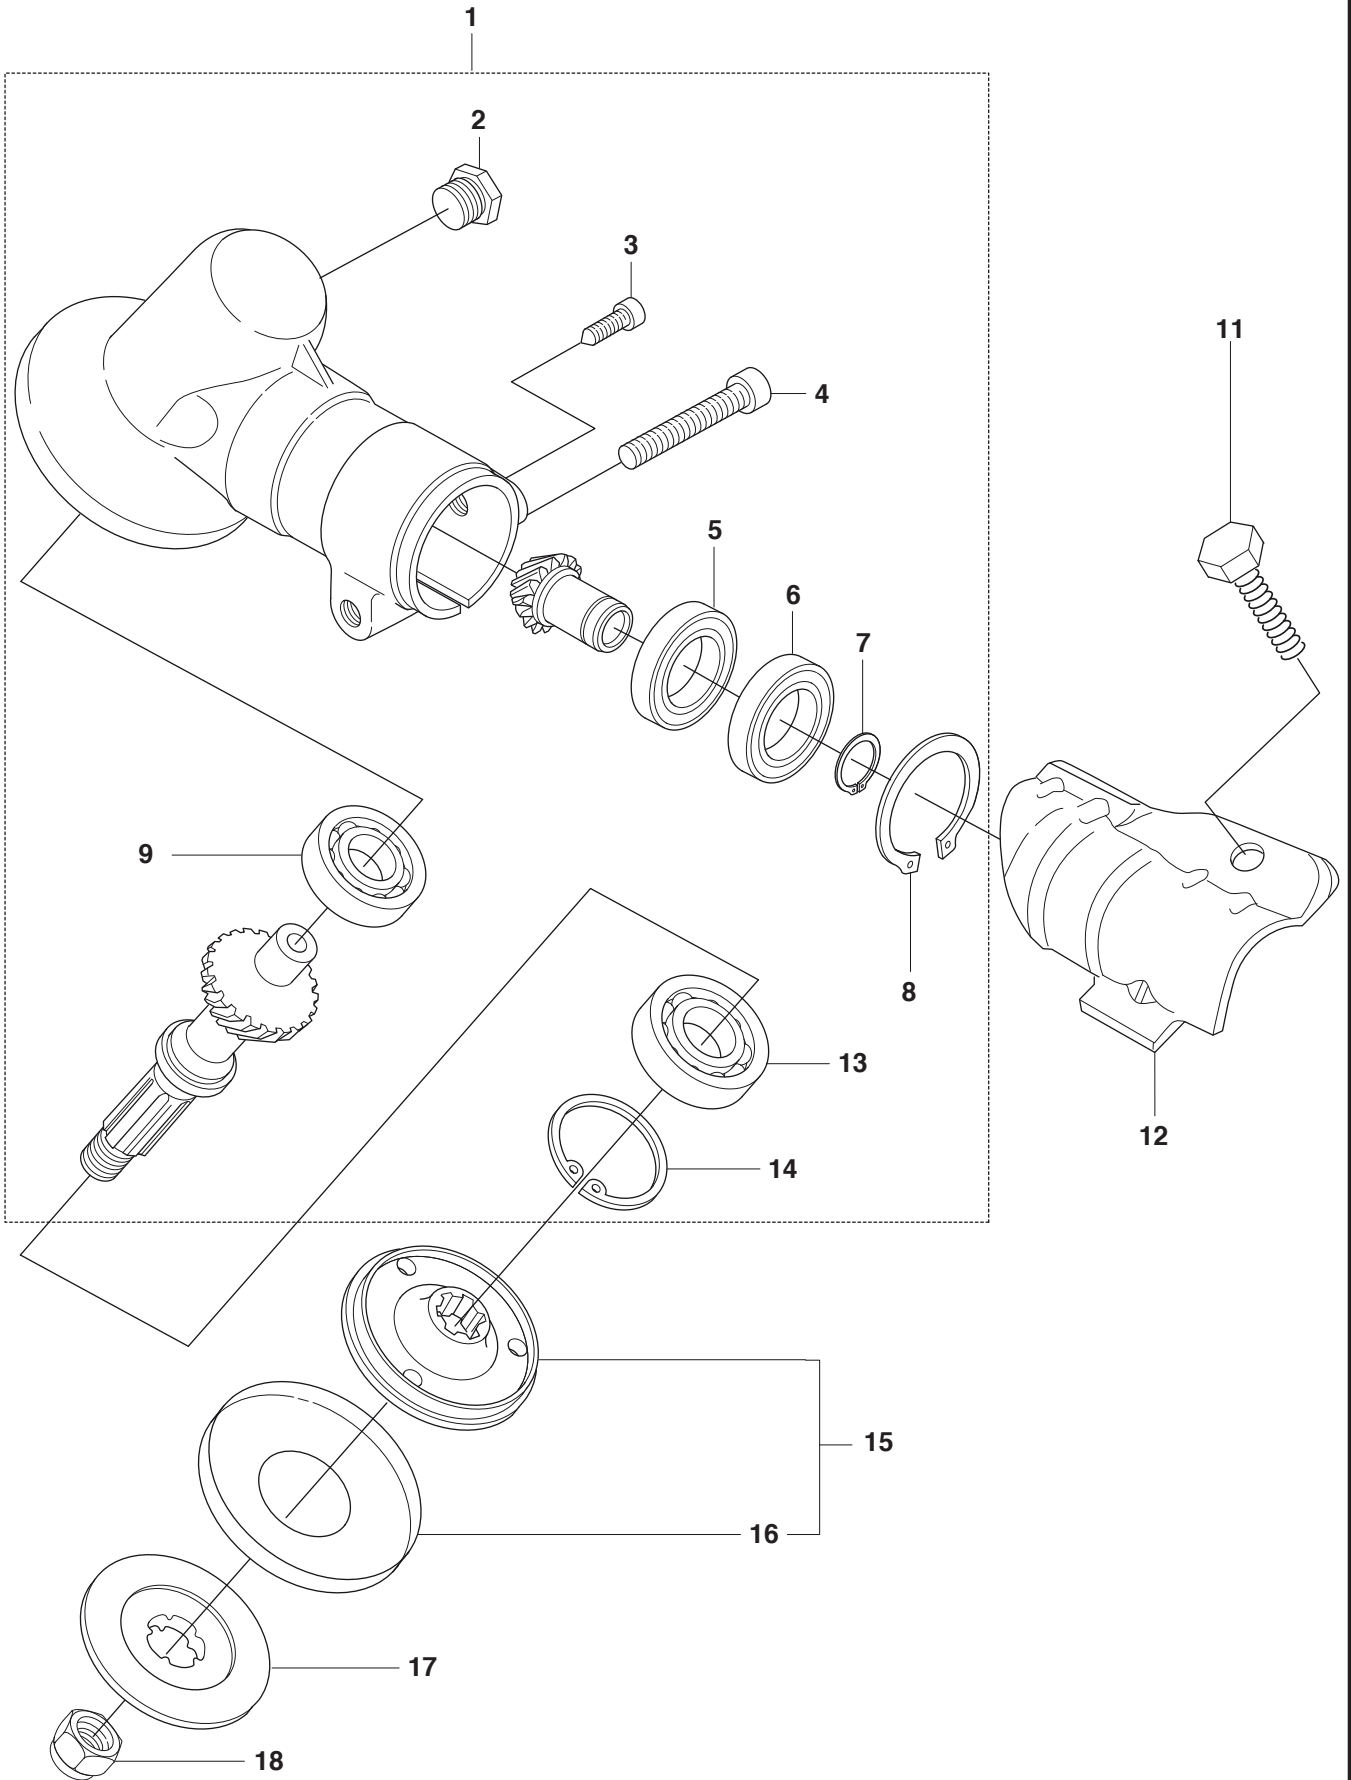

A 226RJ
GEAR

Position	Article	Quantity	Notes	Kit
1	537 33 32-02	1		
2	503 20 15-02	1		
3	510 90 89-01	1	Screw M5x12	
4	503 20 07-25	1	Screw M5x25	
5	738 21 99-00	1		
6	738 21 99-02	1		
7	735 31 11-00	1		
8	735 31 25-10	1		
9	738 21 98-00	1		
11	537 18 95-01	1	Screw M6x20	
12	503 93 55-01	1		
13	738 21 01-04	1		
14	735 31 28-10	1		
15	537 23 49-01	1		
16	537 29 26-01	1		
17	537 28 56-01	1		
18	503 85 63-01	1		

B 226RJ
TUBE & SHAFT

Position	Article	Quantity	Notes	Kit
1	528 84 19-01	1		
2	528 84 20-01	1		
3	521 82 21-01	1		
4	510 96 31-01	1		
5	521 53 87-01	1		
6	510 48 23-01	1		

C 226RJ
HANDLEBAR

Position	Article	Quantity	Notes	Kit
1	503 87 19-06	1		
2	503 99 78-04	1		
3	529 26 94-01	1		
5	503 94 03-01	1		
6	574 18 15-01	3		
7	502 19 71-01	1		

D 226RJ
THROTTLE HANDLE

Position	Article	Quantity	Notes	Kit
1	970 43 10-01	1		
3	515 43 52-01	1		
4	515 43 48-01	1		
5	515 43 49-01	1		
6	512 53 22-01	1		
7	521 71 95-01	1		
8	521 71 93-01	1		
9	521 72 09-01	2		
10	521 72 15-01	1		
11	521 72 17-01	1		
12	521 72 33-01	1		
13	521 72 29-01	1		
14	521 71 99-01	1		
15	521 71 97-01	1		
16	521 72 11-01	1		
17	521 72 31-01	1		
18	521 72 27-01	1		
19	521 72 01-01	1		
20	521 69 51-01	1		
21	521 72 03-01	1		
22	521 72 40-01	1		
23	521 72 35-01	1		
24	521 72 05-01	1		
25	521 69 54-01	4		
26	521 69 56-01	4		

E 226RJ
CLUTCH

Position	Article	Quantity	Notes	Kit
1	521 77 12-01	1		
2	516 12 41-01	1		1
3	525 95 32-01	1		1
4	506 60 99-01	1		1
5	521 60 98-01	1		1
6	512 36 05-01	1		
7	521 76 83-01	1		
8	521 76 82-01	1		
9	526 73 45-01	2		
10	526 73 44-01	1		
11	513 18 96-01	2		
12	521 75 82-01	2		
13	506 62 94-01	1		
14	506 68 58-01	1		13
15	505 05 44-01	2		
16	511 32 36-01	1		
17	514 23 48-01	2		
18	521 75 88-01	1		
19	510 48 23-01	2		