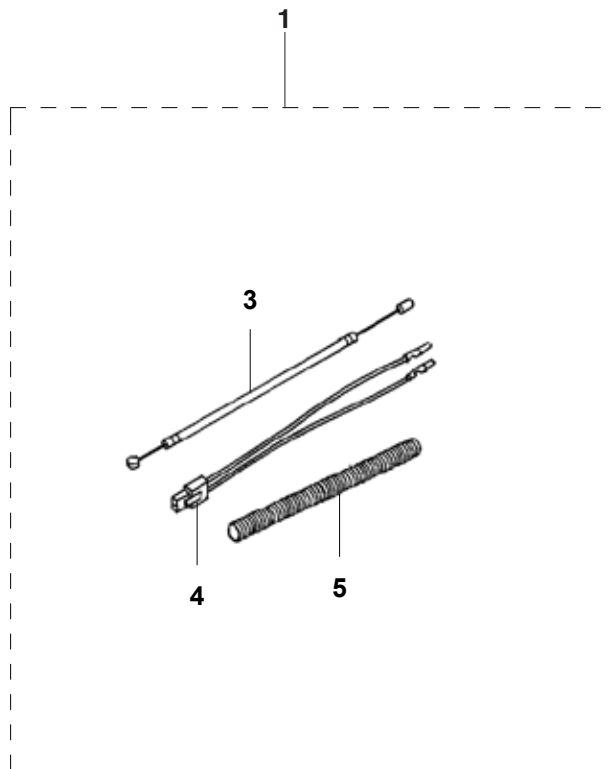

A 226RJ
GEAR

Position	Article	Quantity	Notes	Kit
1	537 33 32-02	1		
2	503 20 15-02	1		
3	510 90 89-01	1	Screw M5x12	
4	503 20 07-25	1	Screw M5x25	
5	738 21 99-00	1		
6	738 21 99-02	1		
7	735 31 11-00	1		
8	735 31 25-10	1		
9	738 21 98-00	1		
11	537 18 95-01	1	Screw M6x20	
12	503 93 55-01	1		
13	738 21 01-04	1		
14	735 31 28-10	1		
15	537 23 49-01	1		
16	537 29 26-01	1		
17	537 28 56-01	1		
18	503 85 63-01	1		

B 226RJ
TUBE & SHAFT

Position	Article	Quantity	Notes	Kit
1	528 84 19-01	1		
2	528 84 20-01	1		
3	521 82 21-01	1		
4	510 96 31-01	1		
5	521 53 87-01	1		
6	510 48 23-01	1		

C 226RJ
HANDLEBAR

Position	Article	Quantity	Notes	Kit
1	503 87 19-06	1		
2	503 99 78-04	1		
3	529 26 94-01	1		
5	503 94 03-01	1		
6	574 18 15-01	3		
7	502 19 71-01	1		

D 226RJ
THROTTLE HANDLE

Position	Article	Quantity	Notes	Kit
1	970 43 10-01	1		
3	515 43 52-01	1		
4	515 43 48-01	1		
5	515 43 49-01	1		
6	512 53 22-01	1		
7	521 71 95-01	1		
8	521 71 93-01	1		
9	521 72 09-01	2		
10	521 72 15-01	1		
11	521 72 17-01	1		
12	521 72 33-01	1		
13	521 72 29-01	1		
14	521 71 99-01	1		
15	521 71 97-01	1		
16	521 72 11-01	1		
17	521 72 31-01	1		
18	521 72 27-01	1		
19	521 72 01-01	1		
20	521 69 51-01	1		
21	521 72 03-01	1		
22	521 72 40-01	1		
23	521 72 35-01	1		
24	521 72 05-01	1		
25	521 69 54-01	4		
26	521 69 56-01	4		

E 226RJ
CLUTCH

Position	Article	Quantity	Notes	Kit
1	521 77 12-01	1		
2	516 12 41-01	1		1
3	525 95 32-01	1		1
4	506 60 99-01	1		1
5	521 60 98-01	1		1
6	512 36 05-01	1		
7	521 76 83-01	1		
8	521 76 82-01	1		
9	526 73 45-01	2		
10	526 73 44-01	1		
11	513 18 96-01	2		
12	521 75 82-01	2		
13	506 62 94-01	1		
14	506 68 58-01	1		13
15	505 05 44-01	2		
16	511 32 36-01	1		
17	514 23 48-01	2		
18	521 75 88-01	1		
19	510 48 23-01	2		