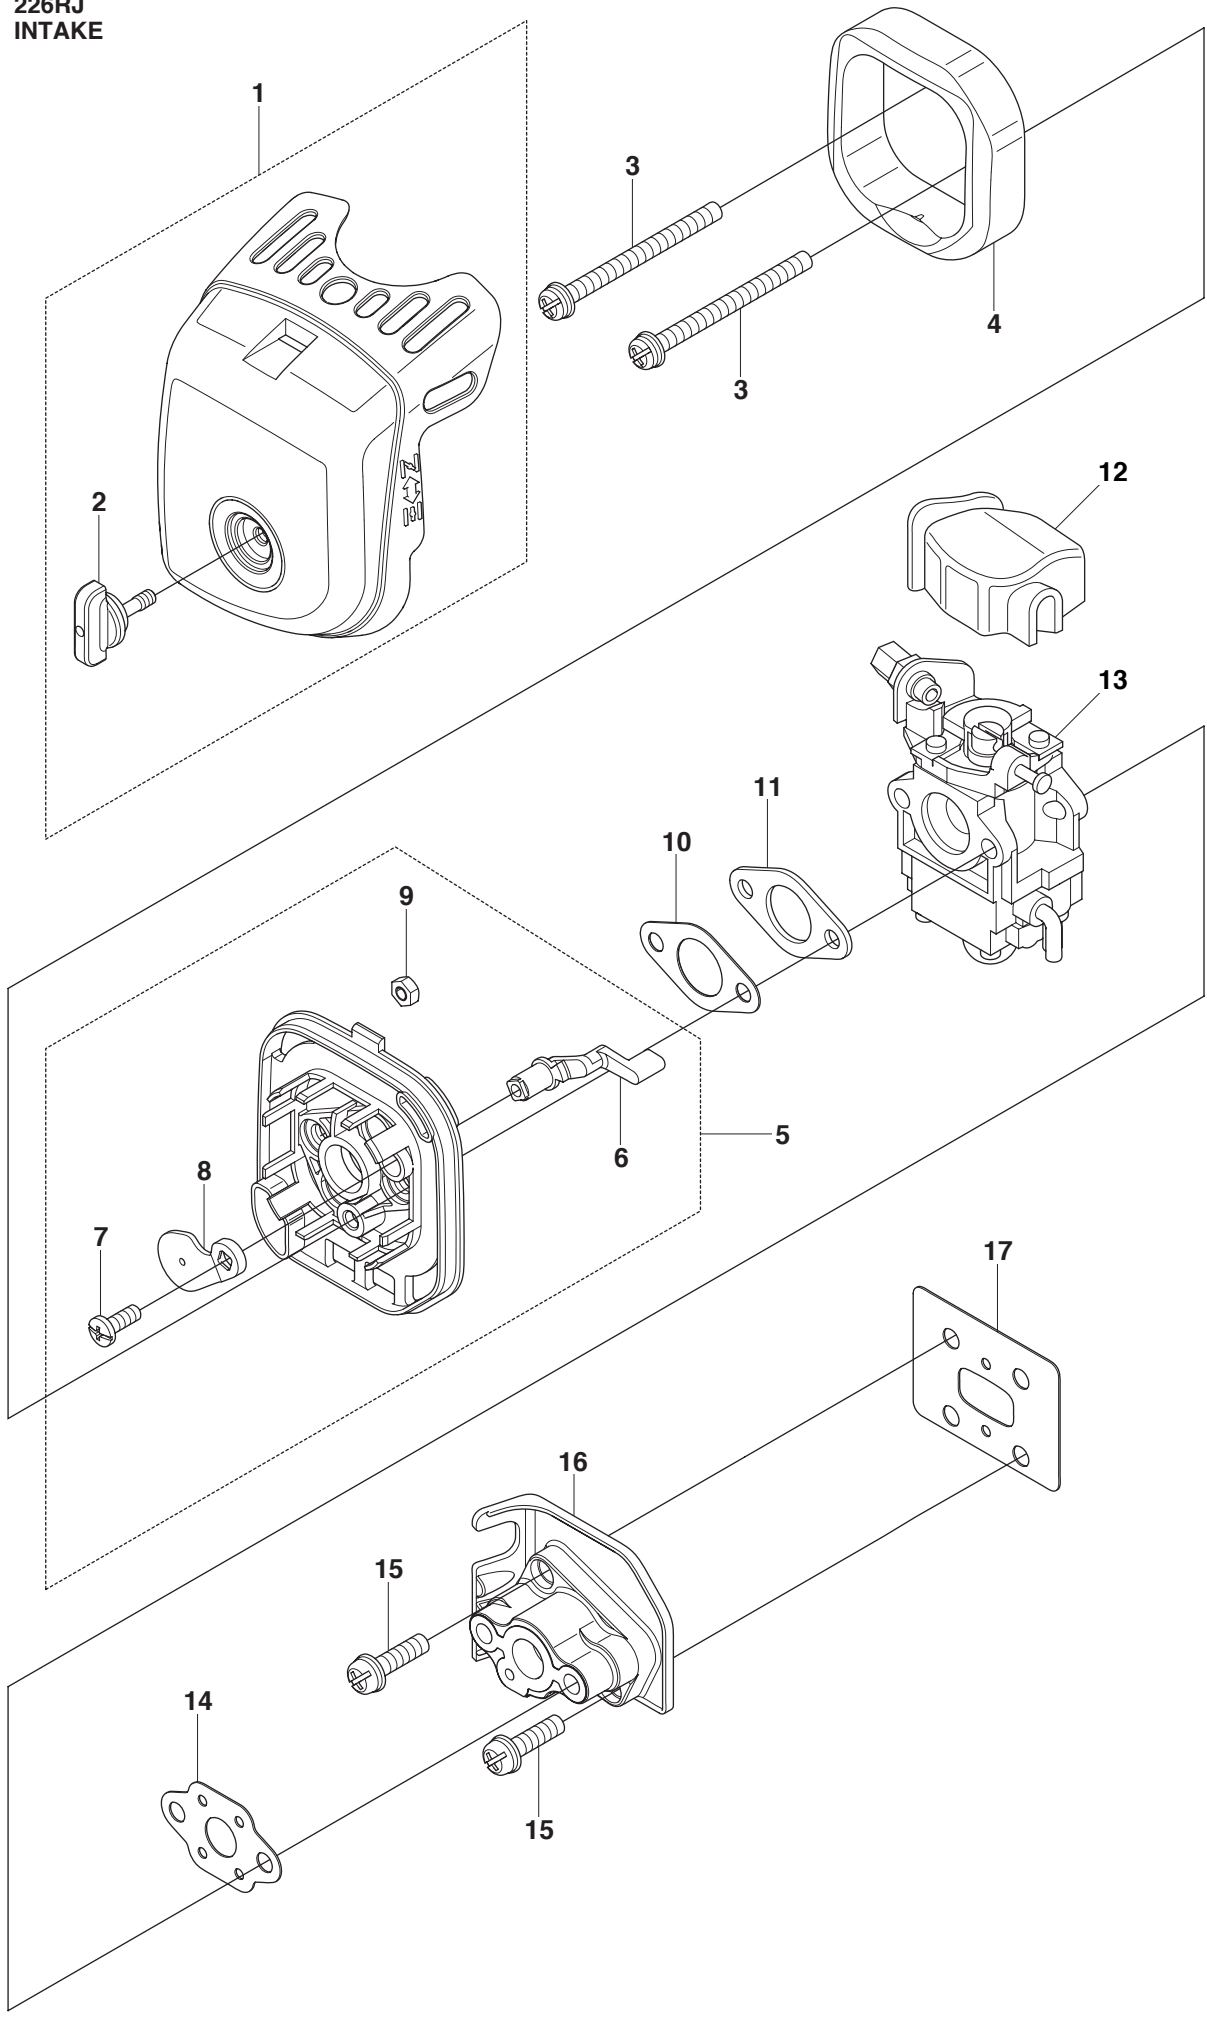

L 226RJ
INTAKE

Position	Article	Quantity	Notes	Kit
1	527 91 85-01	1		
2	523 07 13-01	1		1
3	510 48 31-01	2		
4	515 41 73-01	1		
5	512 36 27-01	1		
6	512 36 29-01	1		5
7	506 61 40-01	1		5
8	512 36 28-01	1		5
9	513 45 49-01	2		5
10	512 38 22-01	1		
11	521 77 48-01	1		
12	506 74 42-01	1		
13	512 37 33-01	1		
14	515 40 99-01	1		
15	510 48 23-01	2		
16	512 35 96-01	1		
17	515 40 90-01	1