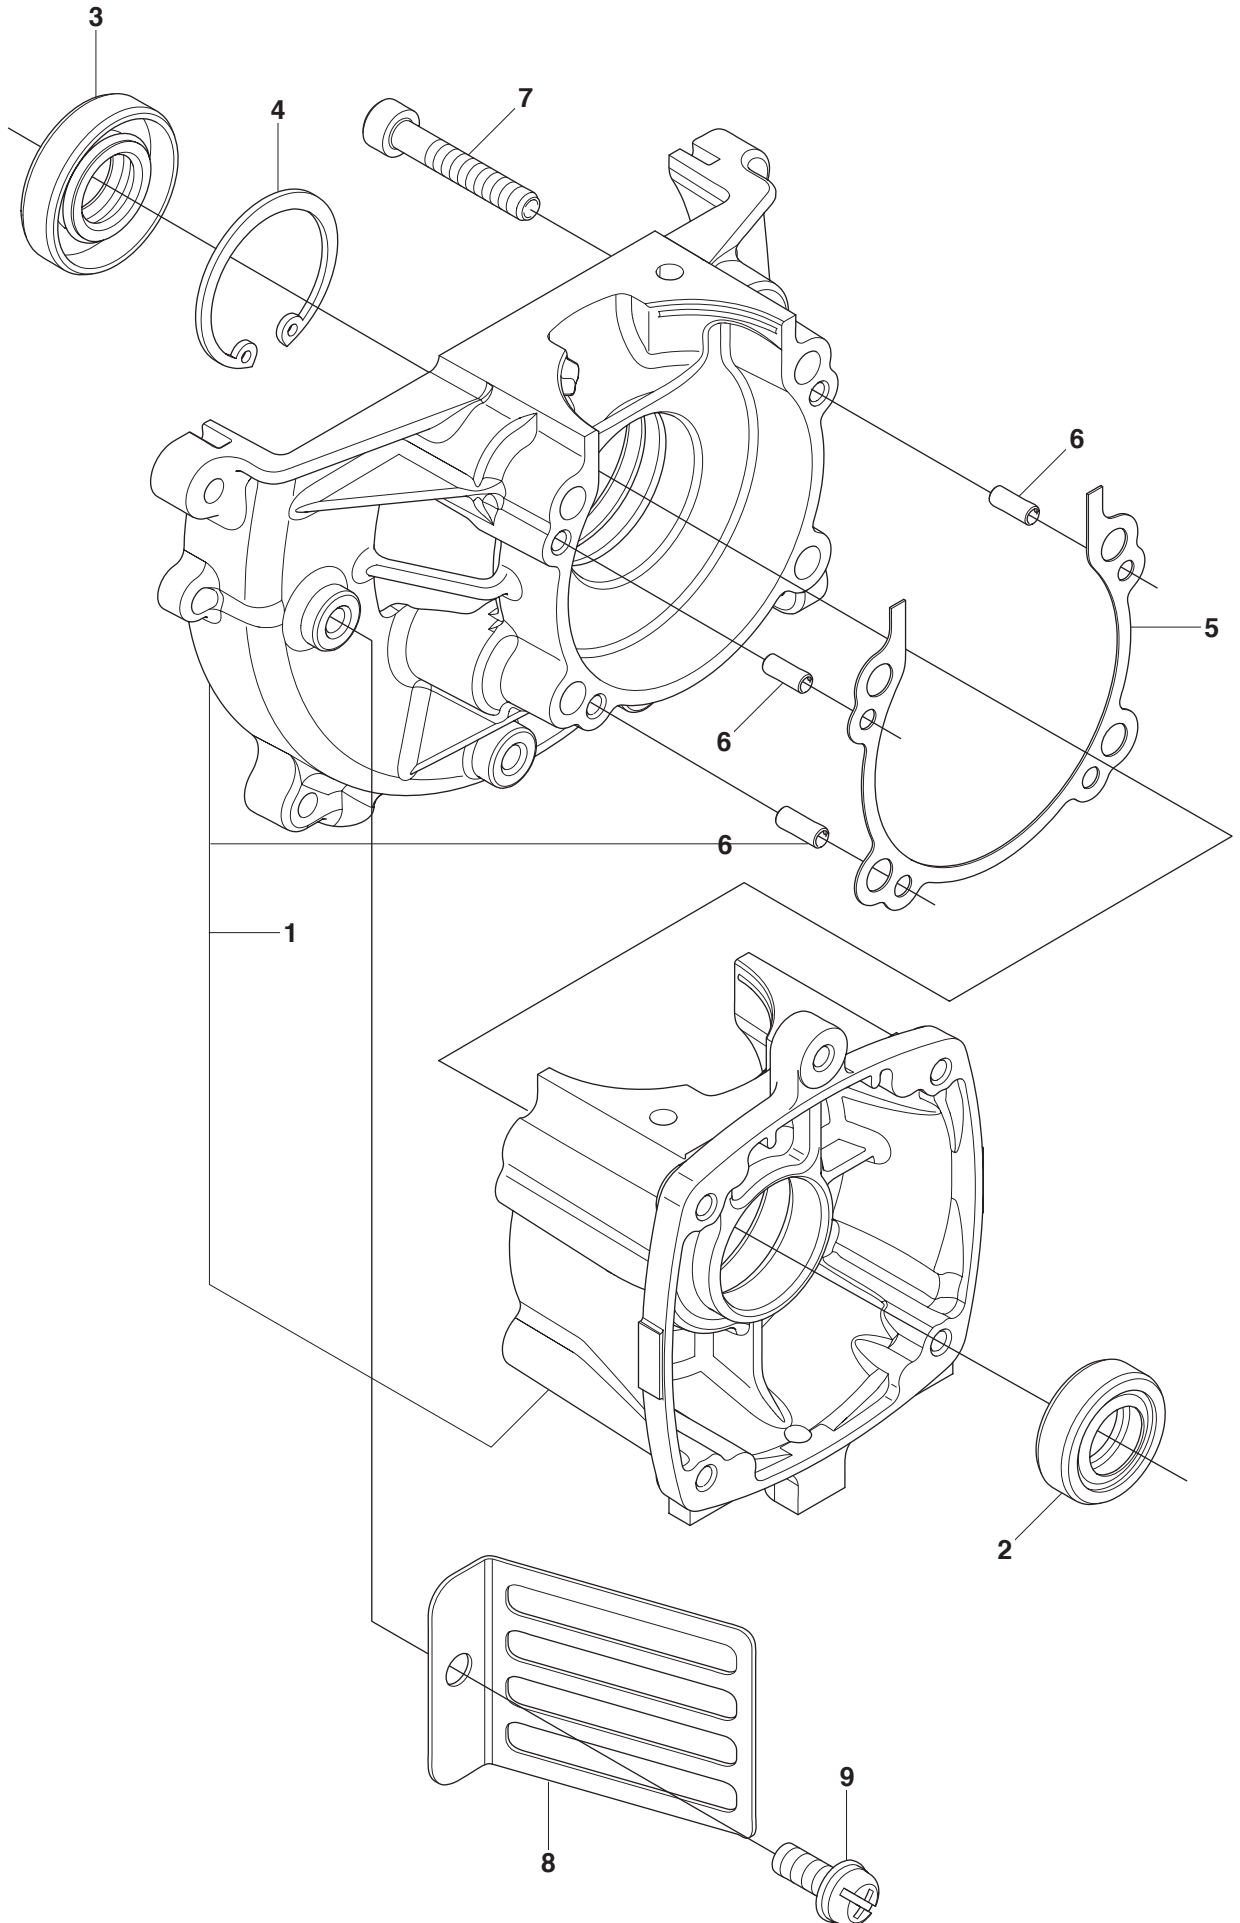

P 226RJ
CRANKCASE

Position	Article	Quantity	Notes	Kit
1	515 49 00-01	1		
2	513 48 87-01	1		
3	506 61 29-01	1		
4	506 60 99-01	1		
5	515 41 24-01	1		
6	505 29 61-01	3		1
7	506 60 94-01	4		
8	515 41 26-01	1		
9	505 29 98-01	1