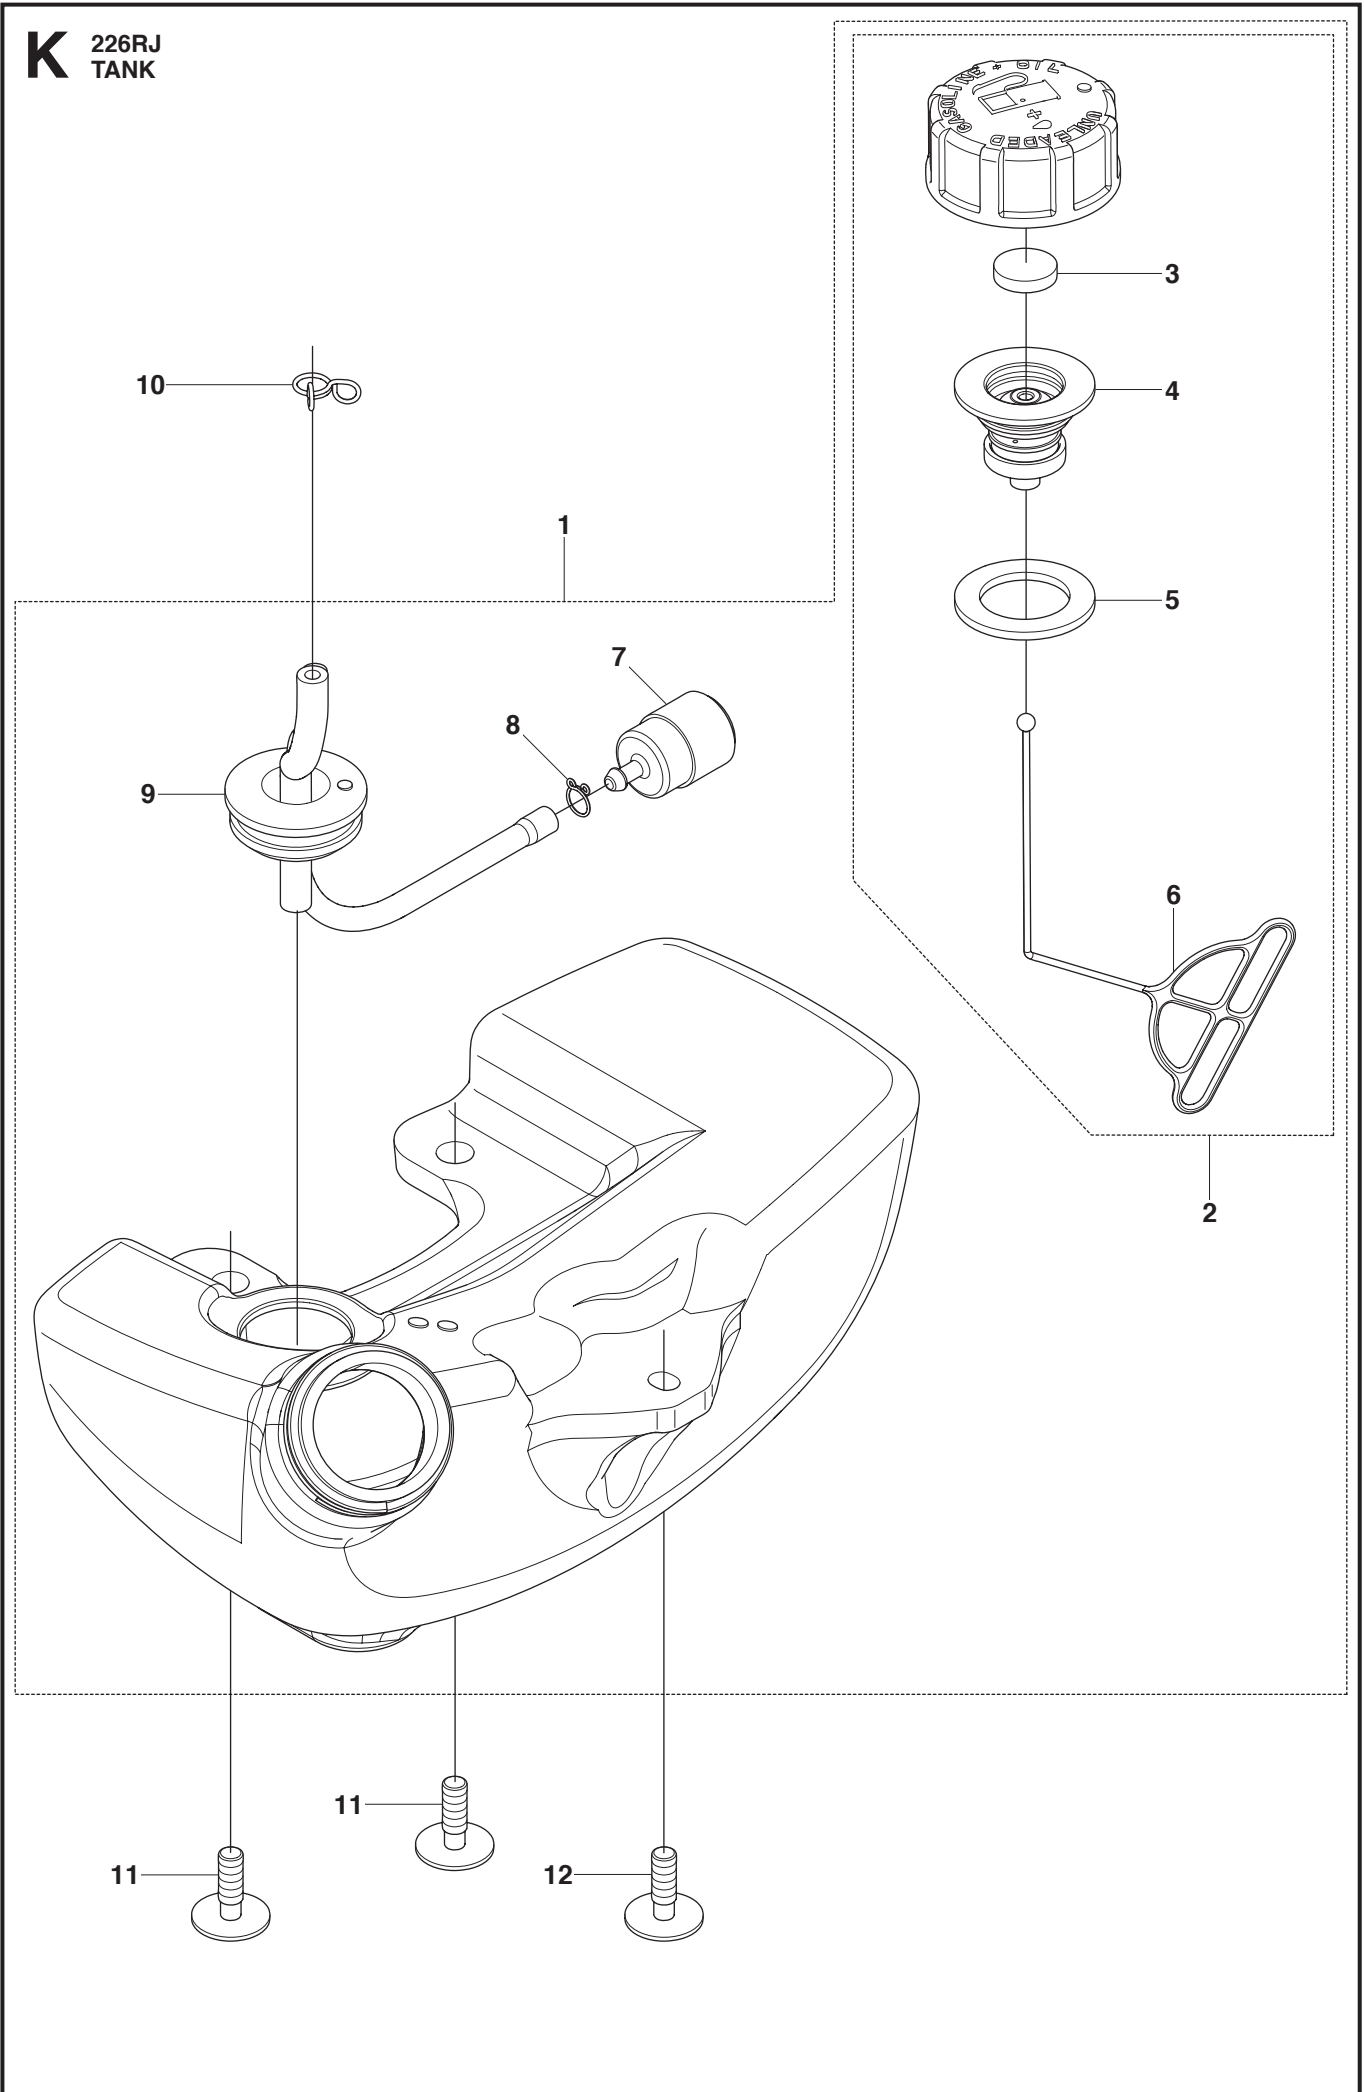

K 226RJ
TANK

Page K   226RJ   TANK

Position	Article	Quantity	Notes	Kit
1	521 77 20-01	1		
2	515 45 29-01	1		1
3	506 74 68-01	1		1, 2
4	515 44 78-01	1		1, 2
5	515 41 83-01	1		1, 2
6	506 74 58-01	1		1, 2
7	515 41 85-01	1		1
8	506 70 70-01	1		1
9	515 41 84-01	1		1
10	506 74 15-01	1		
11	515 41 87-01	2		
12	515 49 25-01	1